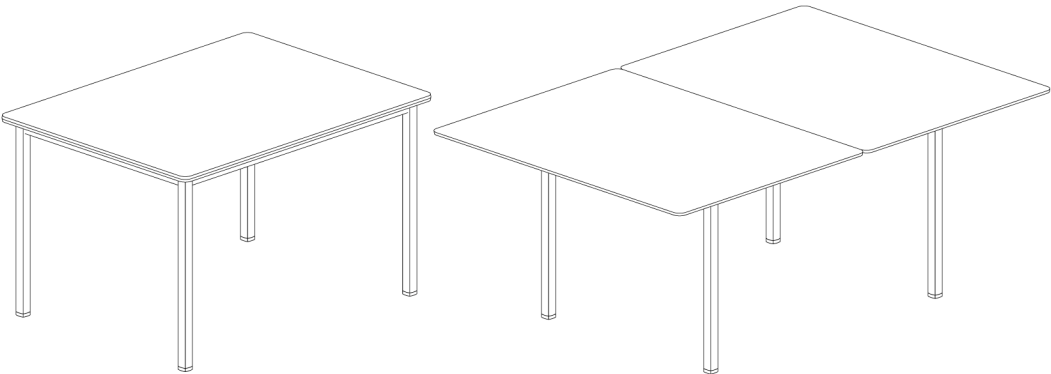

MP2 Double
Design: Peter J. Lassen & Joakim Lassen

Montana

Montana Møbler A/S
Akkerupvej 16
DK-5683 Haarby
Danmark
T +45 64 73 32 11
F +45 64 73 32 38
www.montana.dk

MP2DOU