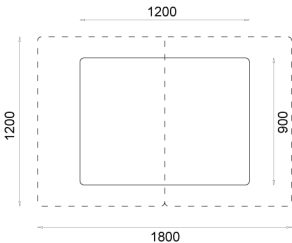

MP2 Double
Design: Peter J. Lassen & Joakim Lassen

Montana

Montana Møbler A/S
Akkerupvej 16
DK-5683 Haarby
Danmark
T +45 64 73 32 11
F +45 64 73 32 38
www.montana.dk

MP2DOU